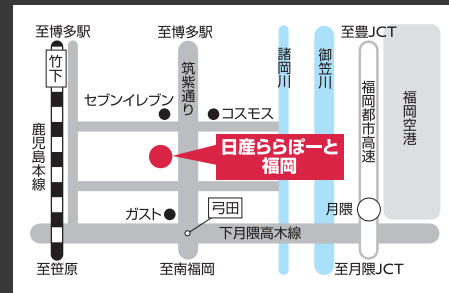

日産 ららぽーと 福岡

福岡市博多区那珂六丁目23-1 1階 15040

TEL:092-915-1123

営業時間 販売 10:00~21:00

日産ららぽーと福岡

日産イオンモール筑紫野

お買い物ついでに、待ち時間に! お気軽に

お立ち寄りください!

日産 イオンモール 筑紫野

福岡県筑紫野市立明寺434-1 1階 131

営業時間 10:00~21:00

販売時間 10:30~19:30

※販売時間以外は、スタッフ不在での車両展示のみ。

NISSAN