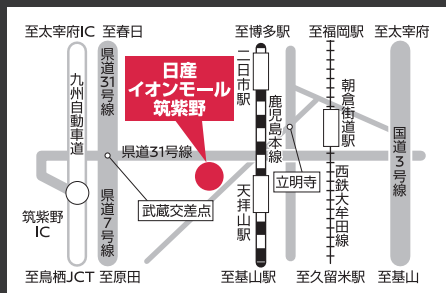

日産 ららぽーと 福岡

福岡市博多区那珂六丁目23-1 1階 15040

TEL:092-915-1123

営業時間 販売 10:00~21:00

日産ららぽーと福岡

日産イオンモール筑紫野

お買い物ついでに、待ち時間に! お気軽に

お立ち寄りください!

日産 イオンモール 筑紫野

福岡県筑紫野市立明寺434-1 1階 131

営業時間 10:00~21:00

販売時間 10:30~19:30

※販売時間以外は、スタッフ不在での車両展示のみ。

NISSAN